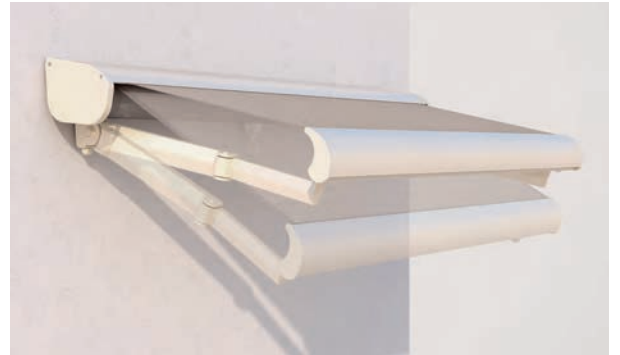

S8135 Manuell lutningsinställning OMBRAMATIC

S8130/2 STOBOSCOPE

min. 285 cm
max. 1800 cm

min. 250 cm
max. 350 cm

Beroende på produkt och utförande kan vindhållfasthetsklassen variera.

S8133 PLUS

min. 115 cm
max. 775 cm*

min. 150 cm
max. 350 cm*

* med Volant-Plus upp
max. 250 cm utfall,
max. 700 cm bredd

Beroende på produkt och utförande kan vindhållfasthetsklassen variera.

S8135 OMBRAMATIC

min. 170 cm
max. 600 cm

min. 140 cm
max. 350 cm*

* med Volant-Plus upp
max. 300 cm utfall

Beroende på produkt och utförande kan vindhållfasthetsklassen variera.