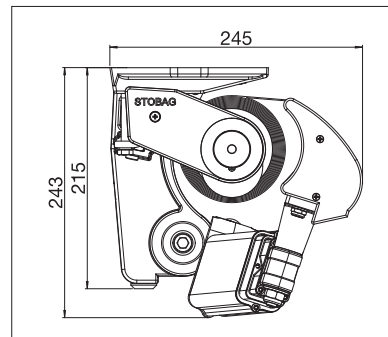

## S8130

min. 170 cm  
max. 1800 cm\*

min. 140 cm  
max. 350 cm

\* med Volant-Plus upp till max. 700 cm bredd

Beroende på produkt och utförande kan vindhållfasthetsklassen variera.

upp till max. 600 cm bredd

Tekniska måttangivelser i millimeter

S8130 Vägghäring med skyddstak

S8130/2 Takhäring

S8133 Takhäring

GARANTIREGISTRERING KRÄVS

EN 13561

S8133 Korsade armar

S8135 Manuell lutningsinställning OMBRAMATIC

## S8130/2 STOBOSCOPE

min. 285 cm  
 max. 1800 cm

min. 250 cm  
 max. 350 cm

Beroende på produkt och utförande kan vindhållfasthetsklassen variera.