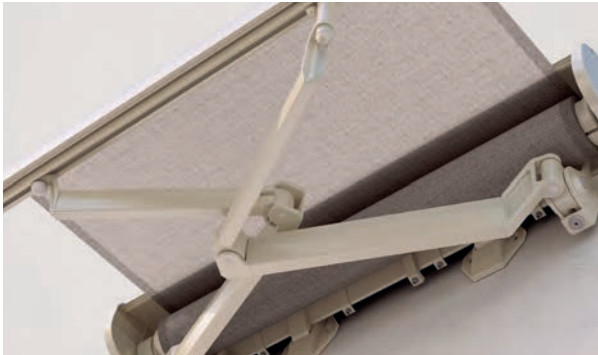

S8133 Korsade armar