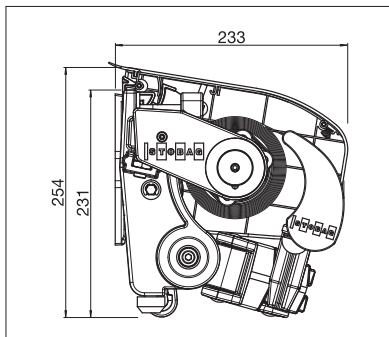

## S8135 OMBRAMATIC

min. 170 cm  
 max. 600 cm

min. 140 cm  
 max. 350 cm\*

\* med Volant-Plus upp  
 max. 300 cm utfall

Beroende på produkt och utförande kan vindhållfasthetsklassen variera.

S8135 Vägghäring