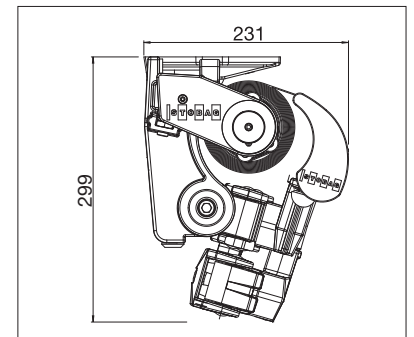

## S8130

min. 170 cm  
max. 1800 cm\*

min. 140 cm  
max. 350 cm

\* med Volant-Plus upp till max. 700 cm bredd

Beroende på produkt och utförande kan vindhållfasthetsklassen variera.

upp till max. 600 cm bredd

Tekniska måttangivelser i millimeter

S8130 Vägghäring med skyddstak

S8130/2 Takhäring

S8133 Takhäring

GARANTIREGISTRERING KRÄVS

EN 13561

S8133 Korsade armar

S8135 Manuell lutningsinställning OMBRAMATIC