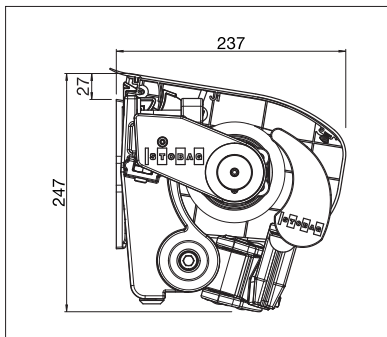

## S8130

min. 170 cm  
max. 1800 cm\*

min. 140 cm  
max. 350 cm

\* med Volant-Plus upp till max. 700 cm bredd

Beroende på produkt och utförande kan vindhållfasthetsklassen variera.

upp till max. 600 cm bredd

Tekniska måttangivelser i millimeter

S8130 Vägghäring med skyddstak

S8130/2 Takhäring

S8133 Takhäring

GARANTIREGISTRERING KRÄVS

EN 13561

S8133 Korsade armar

S8135 Manuell lutningsinställning OMBRAMATIC