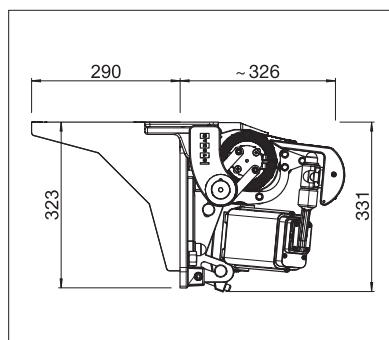

min. 395 cm
max. 1800 cm

min. 350 cm
max. 500 cm

Beroende på produkt och utförande kan vindhållfasthetsklassen variera.

Tekniska måttangivelser i millimeter

Väggmontering med skyddstak

Takmontering med takvinkel