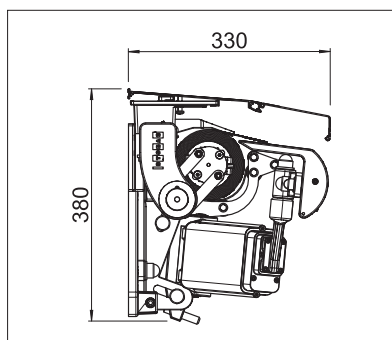

min. 395 cm
max. 1800 cm

min. 350 cm
max. 500 cm

Beroende på produkt och utförande kan vindhållfasthetsklassen variera.

Tekniska måttangivelser i millimeter

Väggmontering med skyddstak

Takmontering med takvinkel