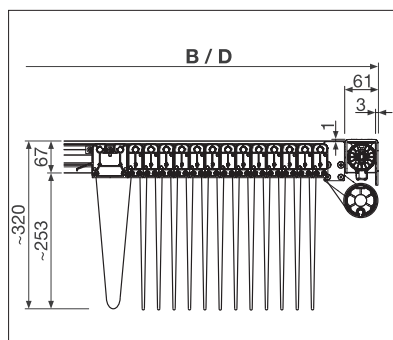

TR4110 Softtop-Light

min. 200 cm
max. 500 cm

min. 200 cm
max. 600 cm

TR4120 Softtop*
TR4520 Hardtop

min. 200 cm
max. 500*/600 cm

min. 200 cm
max. 600 cm

upp till 150 km/h
i infällt läge
(TR4120)
i infällt läge
(TR4520)

Tekniska måttangivelser i millimeter

TR4110 Sidovy dukförvaring

TR4120 Snitt visar bärande profil
(Montering i dörrar/fönster)TR4520 Snitt visar bärande profil
(Takmontering)

GARANTI-
REGISTRERING
KRÄVS

COLORS