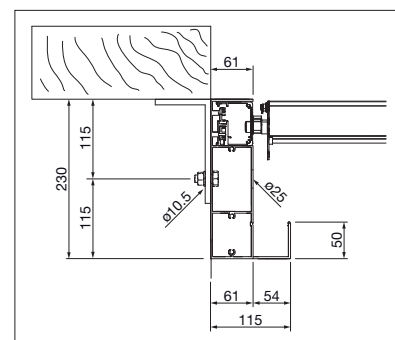

TR4110 Softtop-Light

min. 200 cm
max. 500 cm

min. 200 cm
max. 600 cm

TR4120 Softtop*
TR4520 Hardtop

min. 200 cm
max. 500*/600 cm

min. 200 cm
max. 600 cm

upp till 150 km/h
i infällt läge
(TR4120)
i infällt läge
(TR4520)

Tekniska måttangivelser i millimeter

TR4110 Sidovy dukförvaring

TR4120 Snitt visar bärande profil
(Montering i dörrar/fönster)TR4520 Snitt visar bärande profil
(Takmontering)

GARANTI-
REGISTRERING
KRÄVS

COLORS