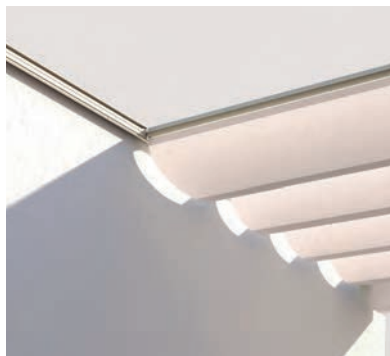

ASTANO

PERGOLA & PAVILJONG

FLEXIBELT TAK MED VÄV ELLER MED LAMELLER

ASTANO TR4110 SOFTTOP-LIGHT TR4120 SOFTTOP | TR4520 HARDTOP

TR4520 Montering i dörrar/fönster

TR4110 Softtop-Light

TR4120 Softtop med vattenränna

- Kombinerad sol- och regnskyddslösning
- Användning som regnskydd vid 0° lutning
- Modulärt system med två takvarianter:
Aluminiumlameller som kan vinklas (Hardtop),
robust plissémarkis (Softtop-Light, Softtop)
- Rostfälg aluminiumkonstruktion i fyrkantigt utförande
- Brett monteringspektrum: Uppmontering, montering i taket
eller i dörrar/fönster möjlig
- Standard motor
- Integrerad dränering (TR4120/TR4520)
- Dimbar LED-belysning går att få som tillval (TR4120/TR4520)