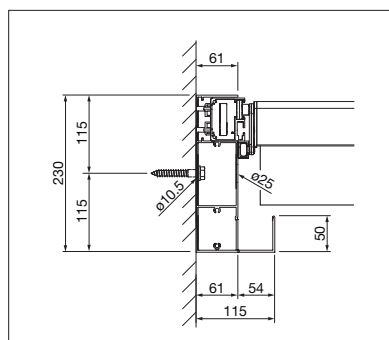

TR4110 Softtop-Light

min. 200 cm
max. 500 cm

min. 200 cm
max. 600 cm

TR4120 Softtop*
TR4520 Hardtop

min. 200 cm
max. 500*/600 cm

min. 200 cm
max. 600 cm

upp till 150 km/h
i infällt läge
(TR4120)
i infällt läge
(TR4520)

Tekniska måttangivelser i millimeter

TR4110 Sidovy dukförvaring

TR4120 Snitt visar bärande profil
(Montering i dörrar/fönster)TR4520 Snitt visar bärande profil
(Takmontering)

GARANTI-
REGISTRERING
KRÄVS

COLORS