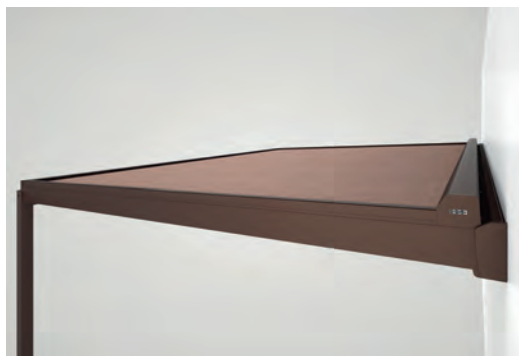

# ARNEX PS8000

Vacker och prisbelönt design

Olika fästvarianter

Det perfekta solskyddet för glastakssystemet NYON

GERMAN  
DESIGN  
AWARD  
WINNER  
2020

- Elegant markis över glaset
- Prisbelönt design
- Lämplig för glastak och vinterträdgårdar
- Perfekt komplettering till glastaket NYON och NYON PLUS
- Konstruktion som är lätt att montera
- Kompakt integrerad och minimal ljusspalt
- Lutning från 0° till 25°