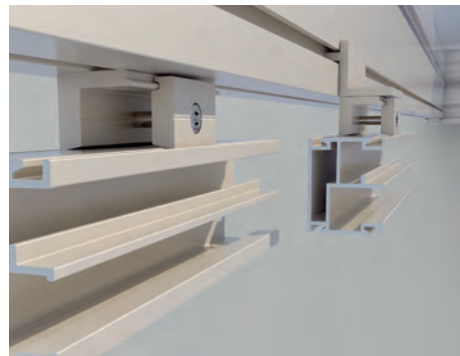

## ARNEX PS2500

Elegant design

Tydliga linjer vid övergången från kassetten till utfallsprofilen

Kan monteras i höjd med ytterkanten eller med indrag

reddot award 2018  
winner

- Underglasmärskis med ZIP-styrning
- Perfekt att använda tillsammans med NYON
- Kan även användas tillsammans med andra glastak
- Konstruktion som är lätt att montera
- Duken är skyddad mot regn och snö eftersom den monteras under glaset
- Lutning 0° till 25°
- Motordrivning Somfy