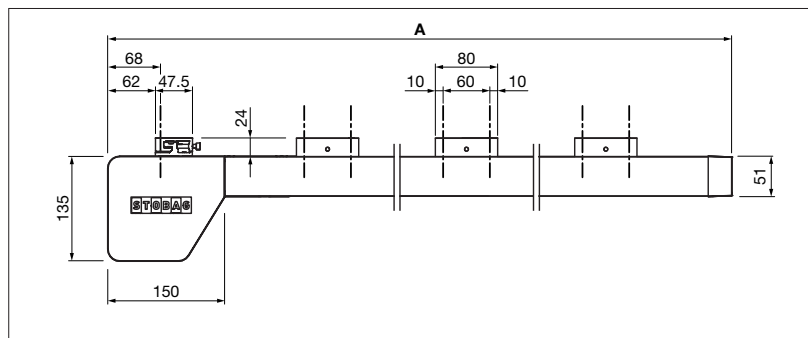

## PS2500

min. 195 cm  
max. 600 cmmin. 100 cm  
max. 450 cmBeroende på utförande och mått kan vindmotståndsklassen variera.  
Den hänger ihop med solskyddet.

Tekniska måttangivelser i millimeter

Totalbredd