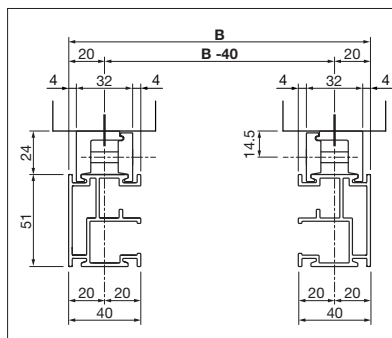

## PS2500

min. 195 cm  
max. 600 cmmin. 100 cm  
max. 450 cmBeroende på utförande och mått kan vindmotståndsklassen variera.  
Den hänger ihop med solskyddet.

Tekniska måttangivelser i millimeter

Totalbredd