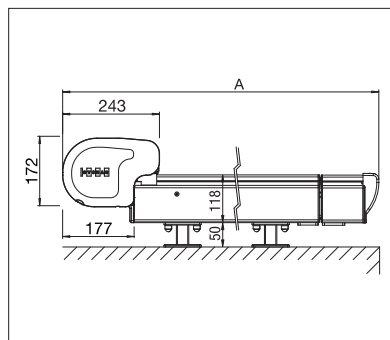

- Självbärande kassettkonstruktion
- Genomgående skydd upp till 7 m bredd
- Hög dukspänning tack vare integrerade gastryckfjädrar
- Vackert utformade sidoavslutningsdelar
- Kabel/kontakt är integrerade i sidokåpan
- Lätt och flexibel montering på vinterträdgård tack vare olika typer av monteringsfästen
- Styrskenorna kan förskjutas inåt steglöst upp till 100 cm
- Patenterad utskjutningsmekanism: Ytterligare utfällningsbar del på upp till max. 140 cm för optimalt solskydd (PS6100)

PS6000

 min. 100 cm
max. 600/700 cm

 min. 110 cm
max. 600/700 cm

PS6100 PLUS

 min. 100 cm
max. 600/700 cm

 min. 185 cm
max. 600/700 cm

Tekniska måttangivelser i millimeter

PS6000 Sidovy