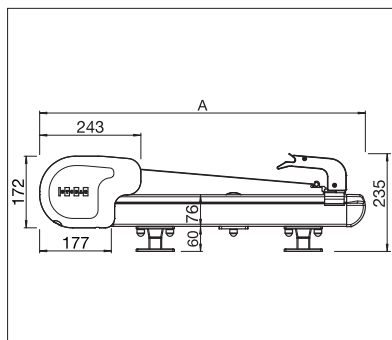

- Självbärande kassettkonstruktion
- Genomgående skydd upp till 7 m bredd
- Hög dukspänning tack vare integrerade gastryckfjädrar
- Vackert utformade sidoavslutningsdelar
- Kabel/kontakt är integrerade i sidokåpan
- Lätt och flexibel montering på vinterträdgård tack vare olika typer av monteringsfästen
- Styrskenorna kan förskjutas inåt steglöst upp till 100 cm
- Patenterad utskjutningsmekanism: Ytterligare utfällningsbar del på upp till max. 140 cm för optimalt solskydd (PS6100)

PS6000

 min. 100 cm
max. 600/700 cm

 min. 110 cm
max. 600/700 cm

PS6100 PLUS

 min. 100 cm
max. 600/700 cm

 min. 185 cm
max. 600/700 cm

Tekniska måttangivelser i millimeter

PS6000 Sidovy