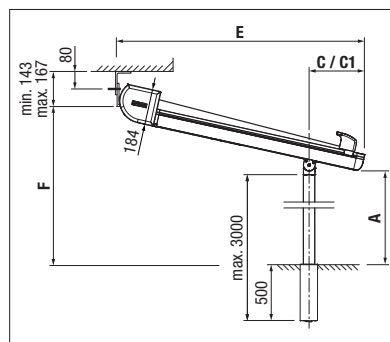

Tillval:

- Integrerad vattenränna för sidodränning av regnvatten
- Dimbar LED-belysning (Tunable White) integrerad i styrningarna eller i ledningsröret.

min. 100 cm
max. 700 cm*

min. 140 cm
max. 600 cm

Stolphöjd
max. 250 cm

*från 601 cm med 3 stolpar

Enhet i ritningarna är i millimeter

Väggmontering med fotplatta

Takmontering med markhylsor

Med tre styrskenor/gejdrar

GARANTIREGISTRERING KRÄVS

EN 13561

LED-belysning