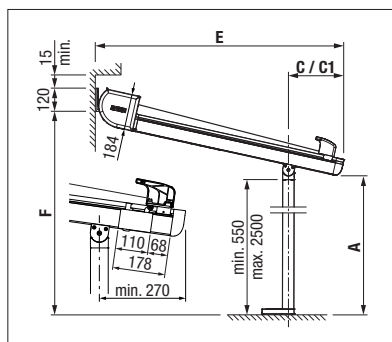

Tillval:

- Integrerad vattenränna för sidodränning av regnvatten
- Dimbar LED-belysning (Tunable White) integrerad i styrningarna eller i ledningsröret.

min. 100 cm
max. 700 cm*

min. 140 cm
max. 600 cm

Stolphöjd
max. 250 cm

*från 601 cm med 3 stolpar

Enhet i ritningarna är i millimeter

Väggmontering med fotplatta

Takmontering med markhylsor

Med tre styrskenor/gejdrar

GARANTIREGISTRERING KRÄVS

EN 13561

LED-belysning