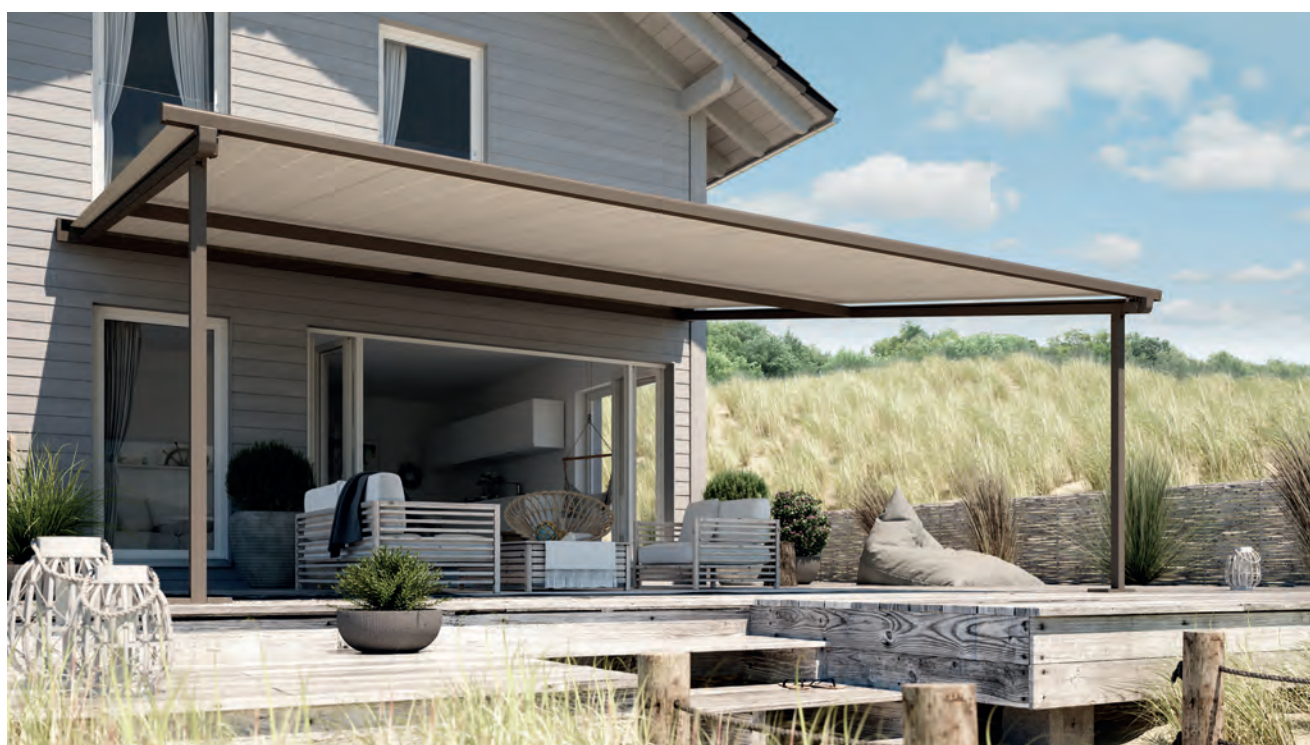

Vår 3D-lösning, exklusivt för dig

1. 1 STOBAG AR-appen i App Store eller på Google Play
2. 2 Öppna appen
3. 3 Rikta in kameran mot huvudbilden framtill och skanna
4. 4 Se produkten i 3D

COLORS

Upptäck de olika alternativen när du väljer ramfärger.

FABRICS

Välj från ett omfattande utbud av material och färger.

ELECTRICS

Mer bekvämlighet tack vare de automatiska kontroll- och belysningssystemen.