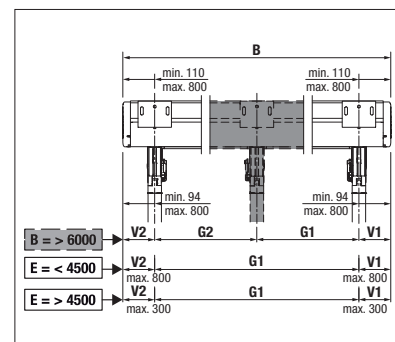

Tillval:

- Integrerad vattenränna för sidodränning av regnvatten
- Dimbar LED-belysning (Tunable White) integrerad i styrningarna eller i ledningsröret.

min. 100 cm
max. 700 cm*

min. 140 cm
max. 600 cm

Stolphöjd
max. 250 cm

*från 601 cm med 3 stolpar

Enhet i ritningarna är i millimeter

Väggmontering med fotplatta

Takmontering med markhylsor

Med tre styrskenor/gejdrar

GARANTIREGISTRERING KRÄVS

EN 13561

LED-belysning