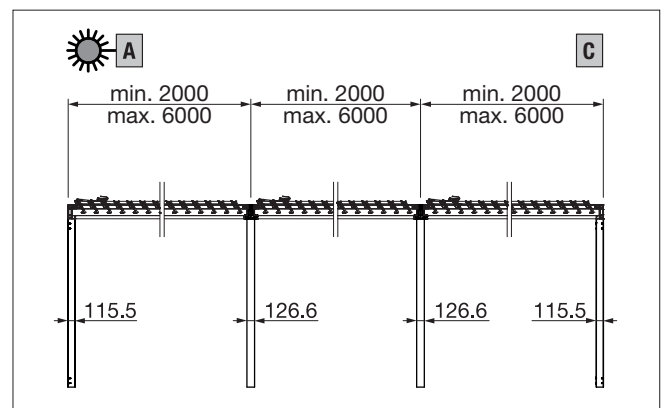

TP6600 sidovy över sammankopplade system

COLORS

Upptäck de olika alternativen när du väljer ramfärger.

FABRICS

Välj från ett omfattande utbud av material och färger.

ELECTRICS

Mer bekvämlighet tack vare de automatiska kontroll- och belysningsystemen.