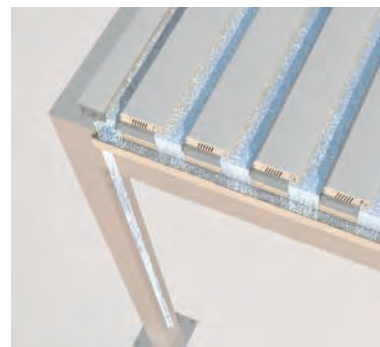

PERGOLA & PAVILJONG

**MODULÄRT OCH FLEXIBELT SYSTEM
MED VÄV DUK ELLER LAMELLER**

BAVUNA TP6100 SOFT TOP | TP6500 HARD TOP | TP6000 MARKIS

Takvariant Softtop

Patenterat saxsystem

Dräneringsledningar i stolparna

- Elegant sol- och regnskyddslösning
- Lätt rosttålig aluminiumkonstruktion i kubformat utförande
- Patenterad vikbar markis med vattentät PVC-duk (Softtop)
- Patentet garanterar en slimmad konstruktion med hög vindtålighet
- Många olika monteringsmöjligheter: fristående eller montering på väggar eller i hörn
- Standard motor
- Integrerad dränering i stolparna (dold)

Tillval:

- Skyddstak
- LED-belysning
- Inglasning på sidorna / fram
- Zip-screen på sidorna / fram

TP6100 Softtop

 min. 200 cm
 max. 500 cm

 min. 200 cm
 max. 600 cm

 Ingångshöjd
 max. 277 cm

 Beroende på produkt och utförande kan vindhållfasthetsklassen variera

- Modulärt pergolasystem med aluminiumlameller som kan justeras upp till 110°
- Upp till tio moduler kan kopplas sömlöst till varandra på bredden och på längden (TP6600)
- Klimatiseringseffekt ger naturlig luftcirkulation
- Flera monteringsmöjligheter: Fristående montering eller på väggen/taket
- Motor som standard
- Lamellkonstruktion av formfast aluminium för lång livslängd
- Integrerad dränering genom stolparna (dold)
- Skummattor i vattenrännan förhindrar att vattendränningarna täpps igen