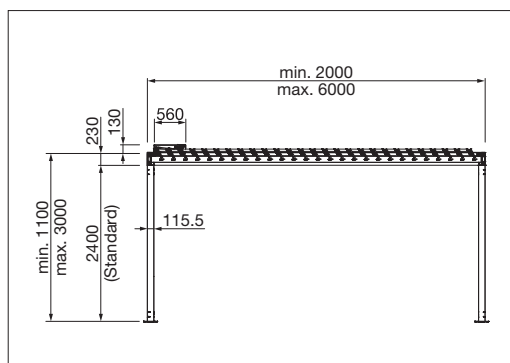

TP6500 Sidovy