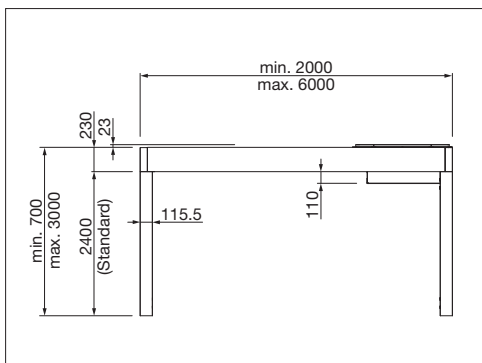

TP6100 Sidovy