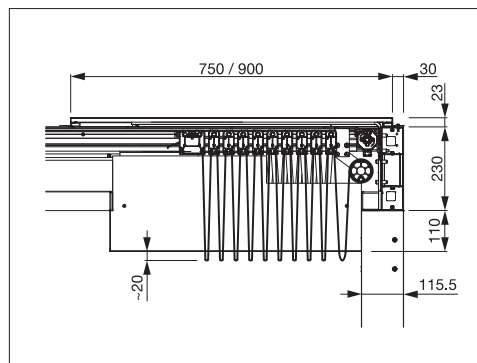

TP6100 Sidovy (detaljer dukförvaring)

GARANTIREGISTRERING KRÄVS

EN 13561