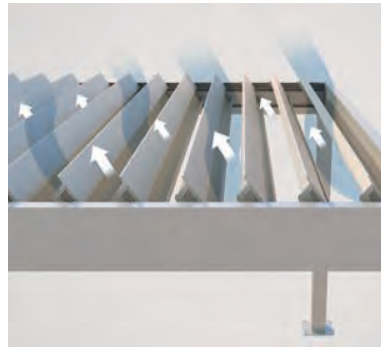

Klimatiseringseffekt Hardtop