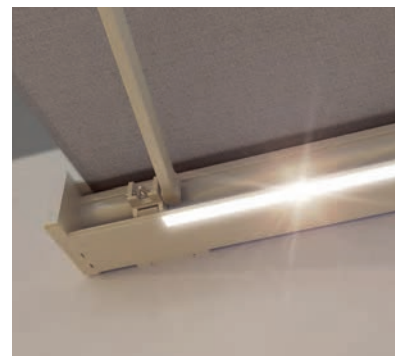

LED-belysning

reddot award 2017
winner

- Försluten kassett skyddar mot påverkan från väder och vind
- Modern, kubformad design
- Olika monteringsmöjligheter på väggen, under taket eller på takbjälkarna
- Flexibel placering av beslag mot vägg/tak
- Markisens lutning är justerbar mellan 5° och 35°
- Integrerad vippled

Tillval:

- LED-belysning integrerad i kassetten

BX4000

 min. 214 cm
 max. 600 cm

 min. 150 cm
 max. 300 cm

 * Beroende på produkt och utförande kan vindhållfasthetsklassen variera

Tekniska måttangivelser i millimeter

- Markis med kubformad kassett för medelstora till stora terrasser
- Flexibel placering av konsoler
- Integrerad vinkelled
- Elektronikenhet monterad i kassetten

min. 215 cm
max. 700 cm

min. 150 cm
max. 400 cm