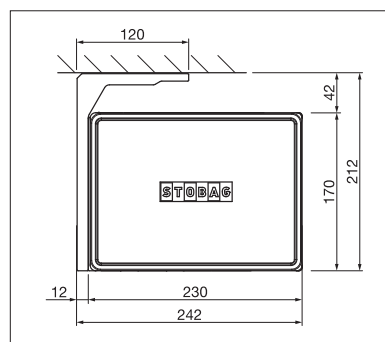

Takmontering

GARANTIREGISTRERING KRÄVS

EN 13561