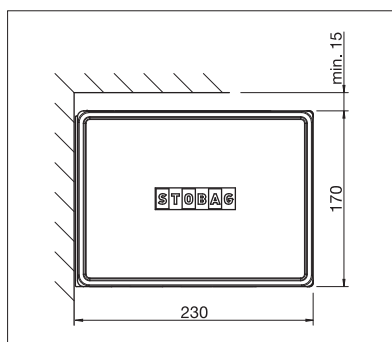

LED-belysning

reddot award 2017
winner

- Försluten kassett skyddar mot påverkan från väder och vind
- Modern, kubformad design
- Olika monteringsmöjligheter på väggen, under taket eller på takbjälkarna
- Flexibel placering av beslag mot vägg/tak
- Markisens lutning är justerbar mellan 5° och 35°
- Integrerad vippled

Tillval:

- LED-belysning integrerad i kassetten

BX4000

 min. 214 cm
 max. 600 cm

 min. 150 cm
 max. 300 cm

 * Beroende på produkt och utförande kan vindhållfasthetsklassen variera

Tekniska måttangivelser i millimeter

- Markis med kubformad kassett för medelstora till stora terrasser
- Flexibel placering av konsoler
- Integrerad vinkelled
- Elektronikenhet monterad i kassetten

min. 215 cm
max. 700 cm

min. 150 cm
max. 400 cm