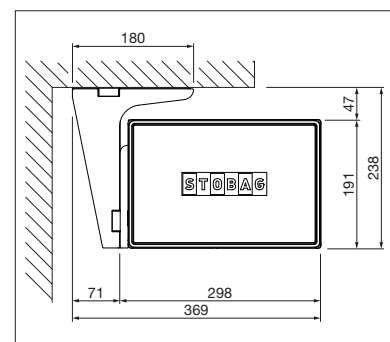

Takmontering

COLORS

Upptäck de olika möjligheterna som finns vid val av ramfärg.

FABRICS

Välj bland ett stort utbud av material och färger.

ELECTRICS

Ökad komfort tack vare system för automatisering, styrning och belysning.