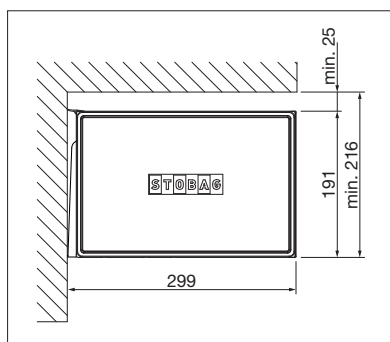

Väggmontering