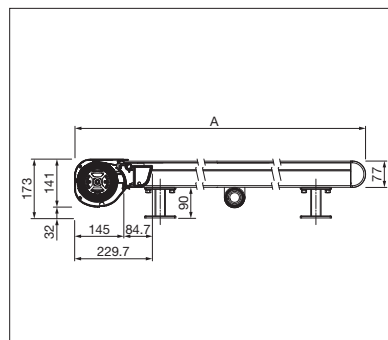

## PS4000

 min. 90 cm  
max. 400 cm

 min. 85 cm  
max. 400 cm

## PS4500

 min. 90 cm  
max. 550 cm

 min. 80 cm  
max. 600 cm

Tekniska måttangivelser i millimeter

PS4000

PS4500

EN 13561

GARANTI-  
REGISTRERING  
KRÄVS