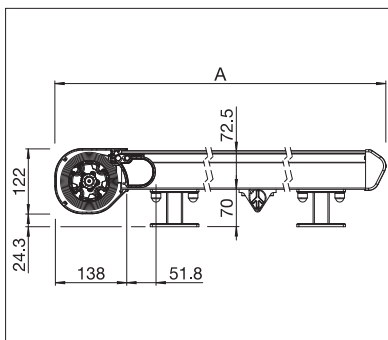

## PS4000

 min. 90 cm  
max. 400 cm

 min. 85 cm  
max. 400 cm

## PS4500

 min. 90 cm  
max. 550 cm

 min. 80 cm  
max. 600 cm

Tekniska måttangivelser i millimeter

PS4000

PS4500

EN 13561

GARANTI-  
REGISTRERING  
KRÄVS